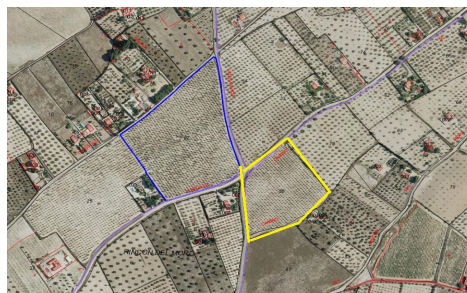

## Land a Plots in Sax

**€140,000**

PARCELA CATASTRAL 03123A01800087

Croquis

Fotografía fachada   
FOTOGRAFÍA NO DISPONIBLE

Polígono 18 Parcela 87  
CHARQUILLOS, SAX (ALICANTE)  
41.233 m<sup>2</sup>

PARCELA CATASTRAL 03123A02100080

Croquis

Fotografía fachada   
FOTOGRAFÍA NO DISPONIBLE

Polígono 21 Parcela 80  
CHARQUILLOS, SAX (ALICANTE)  
20.991 m<sup>2</sup>

0

0

N/A

N/A

Two plots of land for sale: 40,000m<sup>2</sup> with water 20,000m<sup>2</sup> with water Price: 3. 50m<sup>2</sup>